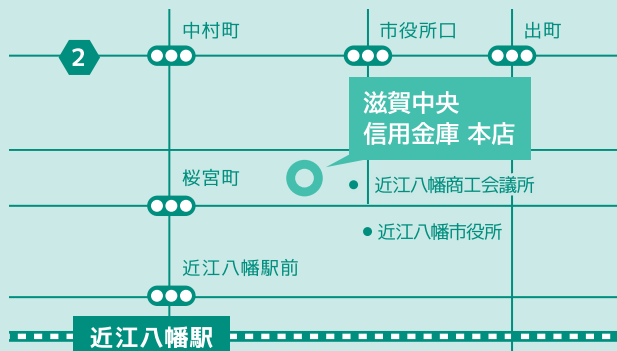

起業セミナー。

「創業」について学ぶ

創業したいけれど、勇気が出ない。
創業したけれど、結果が出ない。
そもそも創業とは？

はちまん

創業塾

Hachiman Sougyoujuku

全6回 各日 13:00 - 17:00

7.9 SUN | 7.23 SUN | 8.6 SUN

8.20 SUN | 8.27 SUN | 9.3 SUN

受講料：6,000円（全6回）定員：先着30名 ※定員になり次第締め切らせていただきます。ご希望の方はお早めにお申し込みください。

会場：滋賀中央信用金庫 本店 5F ホール

〒523-0893 滋賀県近江八幡市桜宮町198

対象者：

独立開業をめざす一般、会社員、学生および開業して間もない方や経営の見直しを考えておられる経営者、後継者など。

POINT